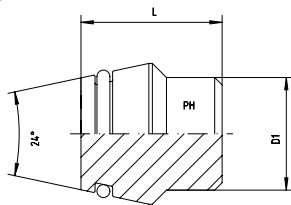

VKA - VERSCHLUSSKEGEL

VKA - COUPLING PLUGS

PRODUKTE / PRODUCTS

ERLÄUTERUNG / EXPLANATION

Mit O-Ring - NBR
Für Bohrungsform W DIN 3861

With O-ring - NBR
For Port End W DIN 3861

Reihe Series	Druck Pressure PN	Rohr A.D. Tube O.D. D1	L	Bestellzeichen Order-Code
L	500	6	19,0	VKA-6L
L	500	8	18,5	VKA-8L
L	500	10	21,0	VKA-10L
L	400	12	19,0	VKA-12L
L	400	15	22,0	VKA-15L
L	400	18	24,0	VKA-18L
L	250	22	25,0	VKA-22L
L	250	28	26,0	VKA-28L
L	250	35	24,0	VKA-35L
L	250	42	27,0	VKA-42L

Reihe Series	Druck Pressure PN	Rohr A.D. Tube O.D. D1	L	Bestellzeichen Order-Code
S	800	6	19,0	VKA-6S
S	800	8	18,5	VKA-8S
S	800	10	21,0	VKA-10S
S	630	12	19,0	VKA-12S
S	630	14	23,5	VKA-14S
S	630	16	20,0	VKA-16S
S	420	20	28,0	VKA-20S
S	420	25	28,0	VKA-25S
S	420	30	30,5	VKA-30S
S	420	38	40,0	VKA-38S