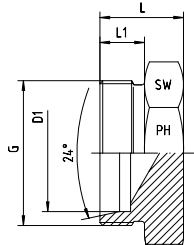

PH® XROV - VERSCHLUSSTÜCKE
XROV - BLANKING PLUG

PRODUKTE / PRODUCTS

ERLÄUTERUNG / EXPLANATION

Mit 24°-Innenkonus für Rohrenden
Bohrungsform W DIN 3861

With 24°-Cone for Tube Ends
Type of Port End W DIN 3861

Reihe Series	Druck Pressure PN	Rohr A.D. Tube O.D. D1	Gewinde Thread G	Ca. Maße Approx. Dimensions			Bestellzeichen Order-Code
				L	L1	SW	
L	500	6	M 12 x 1,5	14	10	12	ROV-6L
L	500	8	M 14 x 1,5	15	10	14	ROV-8L
L	500	10	M 16 x 1,5	16	11	17	ROV-10L
L	400	12	M 18 x 1,5	17	11	19	ROV-12L
L	400	15	M 22 x 1,5	18	12	24	ROV-15L
L	400	18	M 26 x 1,5	19	12	27	ROV-18L
L	250	22	M 30 x 2	21	14	32	ROV-22L
L	250	28	M 36 x 2	22	14	41	ROV-28L
L	250	35	M 45 x 2	25	16	46	ROV-35L
L	250	42	M 52 x 2	27	16	55	ROV-42L

Reihe Series	Druck Pressure PN	Rohr A.D. Tube O.D. D1	Gewinde Thread G	Ca. Maße Approx. Dimensions			Bestellzeichen Order-Code
				L	L1	SW	
S	800	6	M 14 x 1,5	18	12	14	ROV-6S
S	800	8	M 16 x 1,5	20	12	17	ROV-8S
S	800	10	M 18 x 1,5	20	12	19	ROV-10S
S	630	12	M 20 x 1,5	22	12	22	ROV-12S
S	630	14	M 22 x 1,5	24	14	24	ROV-14S
S	630	16	M 24 x 1,5	24	14	27	ROV-16S
S	420	20	M 30 x 2	28	16	32	ROV-20S
S	420	25	M 36 x 2	32	18	41	ROV-25S
S	420	30	M 42 x 2	34	20	46	ROV-30S
S	420	38	M 52 x 2	39	22	55	ROV-38S