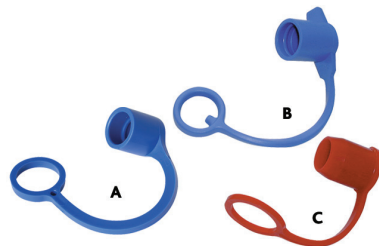

Hydraulic Couplings

Dust Protection Plug

Part No.	L mm	D mm	Material	Colour
TE-2516	144	19	PVC	BLUE
TE-3816	240	25	PVC	BLUE
TE-5016	242	30	PVC	BLUE
TE-7516	313	36	PVC	BLUE
TE-10016	290	40	PVC	BLUE
TE-20015	380	63	POM	BLACK
THP16	120	21	PVC	BLUE

Dust Protection Cap

Part No.	L mm	D mm	Material	Colour
TE-125	145	19	PVC	BLUE
TE-2526	145	20	PVC	BLUE
TE-3826	250	25	PVC	BLUE
TE-5026	264	30	PVC	BLUE
TE-7526	333	36	PVC	BLUE
TE-10026	310	40	PVC	BLUE
THP26	120	19	PVC	BLUE